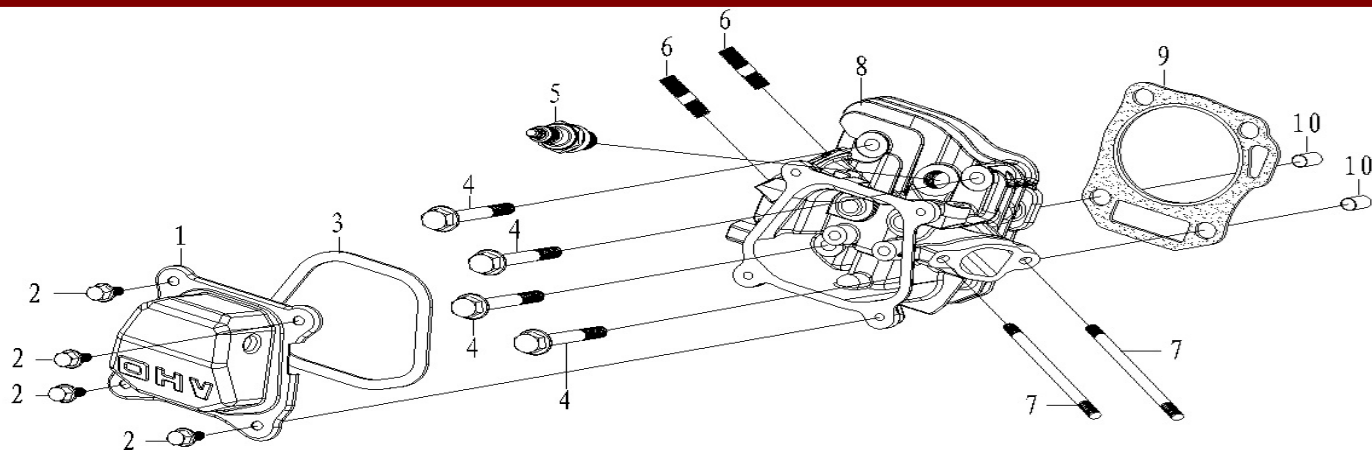

CULATA

(*La Imagen puede no corresponder exactamente con el modelo. **Sujeto a modificaciones)

Referencia	Descripcion	Posicion	Cantidad	Master
DPE210/P1/1	TAPA VALVULAS MOTOR DUCATI DPE210Q	01	1	No
DPE210/P1/2	TORNILLO M6X16 MOTOR DUCATI DPE210Q	02	4	No
DPE210/P1/3	JUNTA TAPA VALVULAS MOTOR DUCATI DPE210Q	03	1	Si
DPE210/P1/4	TORNILLO CULATA MOTOR DUCATI DPE210Q	04	4	No
CTR7F	BUJIA	05	1	Si
DPE210/P1/6	ESPARRAGO ESCAPE MOTOR DUCATI DPE210Q	06	1	No
DPE210/P1/7	ESPARRAGO M6X113 MOTOR DUCATI DPE210Q	07	1	No
DPE210/P1/8	CULATA MOTOR DUCATI DPE210Q	08	1	No
DPE210/P1/9	JUNTA CULATA DGR2500 MOTOR DUCATI DPE210Q	09	1	No
DPE210/P1/10	CASQUILLO CULATA MOTOR DUCATI DPE210Q	10	2	No

CILINDRO

ATENCIÓN SEGUN MODELO CON O SIN ALARMA DE NIVEL ACEITE (POSICIONES 6,7,15)

(*La Imagen puede no corresponder exactamente con el modelo. **Sujeto a modificaciones)

Referencia	Descripcion	Posicion	Cantidad	Master
DPE210/P2/1	CILINDRO MOTOR DUCATI DPE210Q	01	1	No
DPE210/P2/2	EJE REGULADOR MOTOR DUCATI DPE210Q	02	1	No
DPE210/P2/3	PASADOR REGULADOR MOTOR DUCATI DPE210Q	03	1	No

TAPA CARTER

(*La Imagen puede no corresponder exactamente con el modelo. **Sujeto a modificaciones)

Referencia	Descripción	Posición	Cantidad	Master
DPE210/P3/1	TAPA CARTER MOTOR DUCATI DPE210Q	01	1	No
DPE210/P3/2	TAPON ACEITE MOTOR DUCATI DPE210Q	02	1	No
DPE210/P3/5	TORNILLO M8X32 MOTOR DUCATI DPE210Q	05	6	No
DPE210/P3/6	RETEN CIGUEÑAL MOTOR DUCATI DPE210Q	06	1	Si
DPE210/P3/7	TAPON NIVEL COMPLETO MOTOR DUCATI DPE210Q	07	1	No
DPE210/P3/9	RODAMIENTO CIGUEÑAL MOTOR DUCATI DPE210Q	09	1	No
DPE210/P3/10	JUNTA CARTER MOTOR DUCATI DPE210Q	10	1	Si
DPE210/P3/11	CASQUILO CULATA MOTOR DUCATI DPE210Q	11	2	No