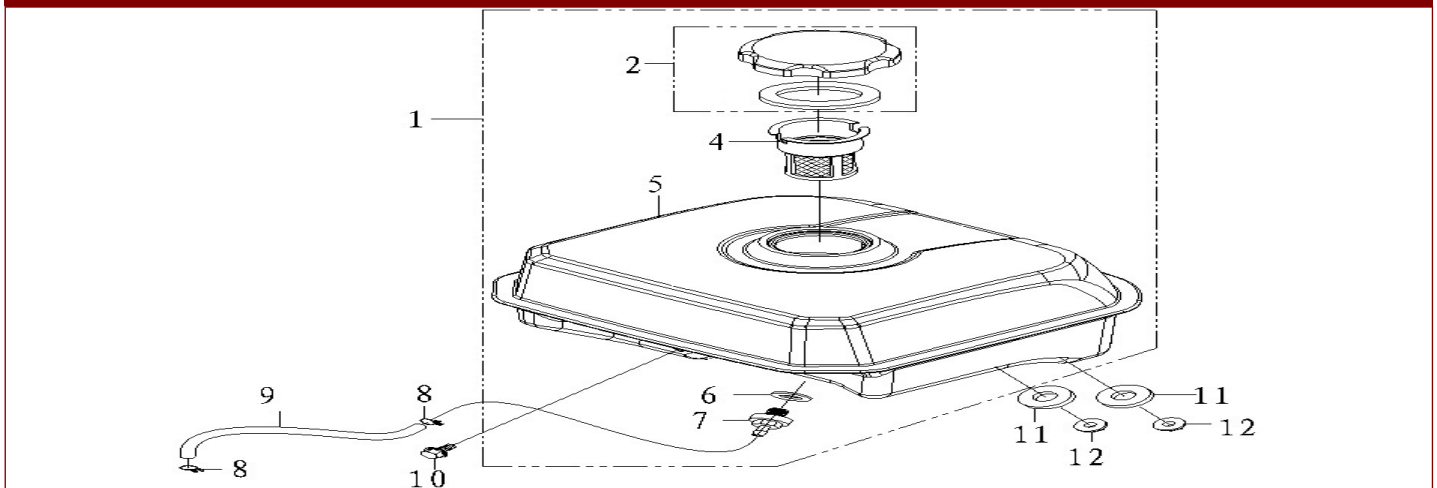

DEPOSITO COMBUSTIBLE

(*La Imagen puede no corresponder exactamente con el modelo. **Sujeto a modificaciones)

Referencia	Descripción	Posición	Cantidad	Master
DPE210/P11/1	DEPOSITO GASOLINA COMPLETO MOTOR DUCATI DPE210Q	01	1	No
DPE210/P11/2	TAPON DEPOSITO COMBUSTIBLE ROSCA	02	1	No