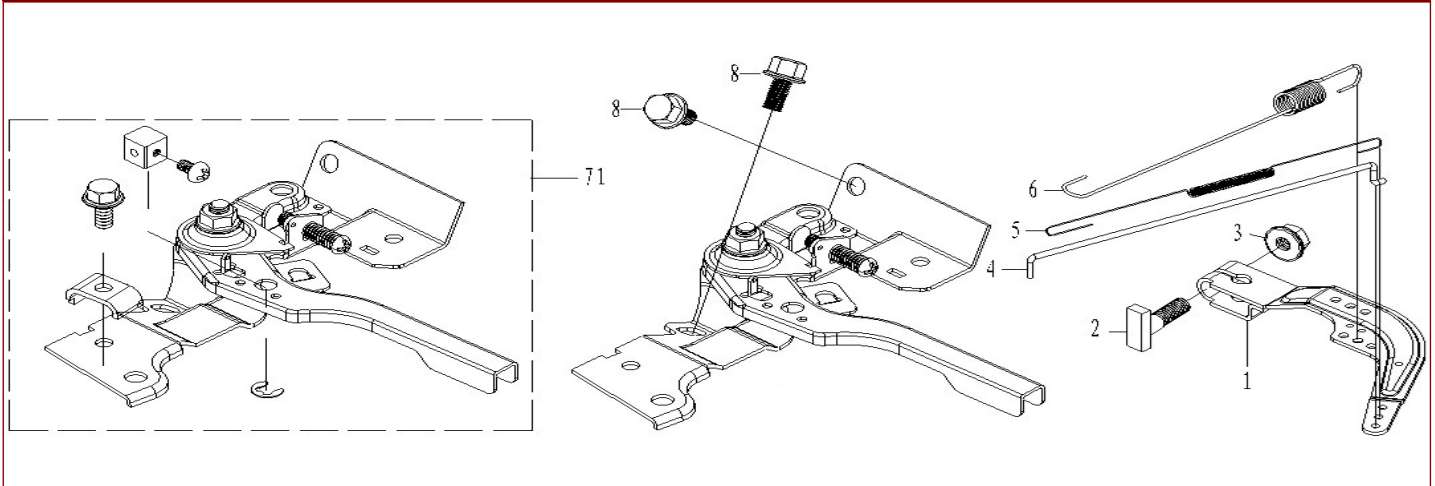

ACELERADOR

(*La Imagen puede no corresponder exactamente con el modelo. **Sujeto a modificaciones)

Referencia	Descripcion	Posicion	Cantidad	Master
DPE210/P8/1	PALANCA EXTERIOR MOTOR DUCATI DPE210Q	01	1	No
DPE210/P8/2	TORNILLO REGUALDOR MOTOR DUCATI DPE210Q	02	1	No
DPE210/P8/3	TUERCA SUJECCION CARBURADOR MOTOR DUCATI DPE210Q	03	1	No
DPE210/P8/4	VARILLA ACELERADOR MOTOR DUCATI DPE210Q	04	1	No
DPE210/P8/5	MUELLE RETORNO GAS MOTOR DUCATI DPE210Q	05	1	No
DPE210/P8/6	MUELLE REGULADOR DGR2500 MOTOR DUCATI DPE210Q	06	1	No
DPE210/P8/8	TORNILLO M6X12 MOTOR DUCATI DPE210Q	08	1	No
DPE210/P8/7,1	MANDO ACELE. COM. SOP.SIRGA MOTOR DUCATI DPE210Q	71	1	No