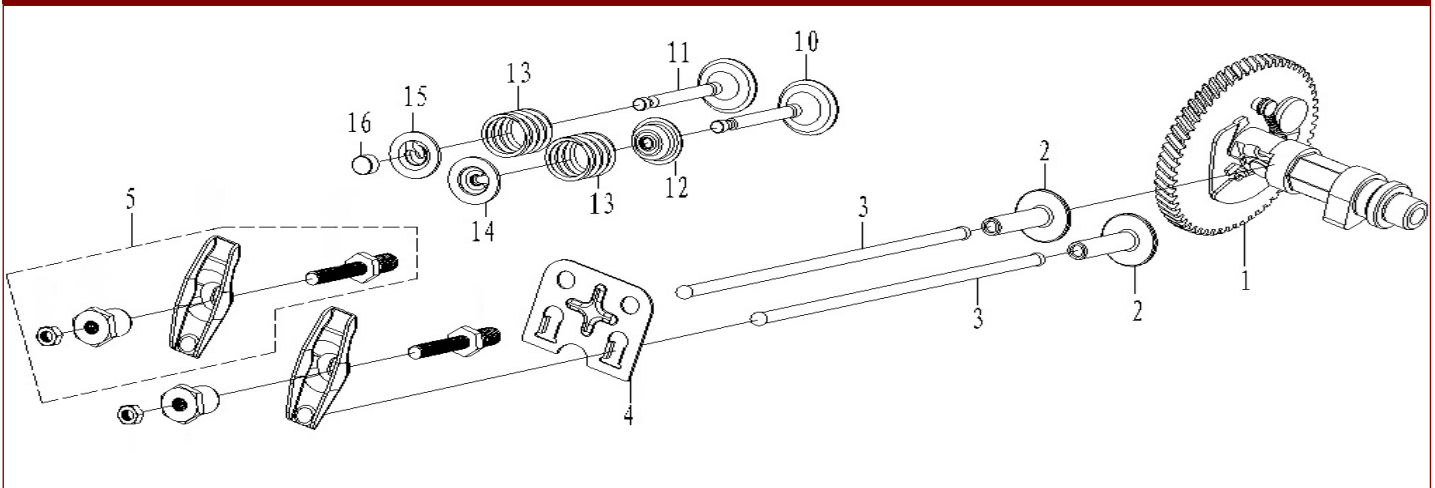

KIT PISTON Y CIGUEÑAL

ATENCIÓN SALIDAS CIGUEÑAL SEGUN USO POS.3 (Q 19.05x58.5, S 20X50, V 30X19 conico)

(*La Imagen puede no corresponder exactamente con el modelo. **Sujeto a modificaciones)

Referencia	Descripción	Posición	Cantidad	Master
DPE210/P4/2	CHAVETA CIGUEÑAL MOTOR DUCATI DPE210Q	02	1	No
DPE210/P4/4	BIELA MOTOR DUCATI DPE210Q	04	1	Si
DPE210/P4/5	PISTON MOTOR DUCATI DPE210Q	05	1	Si
DPE210/P4/6	GRUPILLA BULON MOTOR DUCATI DPE210Q	06	2	No
DPE210/P4/7	BULON MOTOR DUCATI DPE210Q	07	1	No
DPE210/P4/8	KIT SEGMENTO MOTOR DUCATI DPE210Q	08	1	Si
DPE210Q/P4/3	CIGUEÑAL TIPO Q 19,05X58,5 MOTOR DUCATI DPE210	3*	1	No
DPE210S/P4/3	CIGUEÑAL TIPO S 20X50 MOTOR DUCATI DPE210	3*	1	No
DPE210V/P4/3	CIGUEÑAL TIPO V 30X19 MOTOR DUCATI DPE210	3*	1	No
DPE210VG/P4/3	CIGUEÑAL TIPO V GENERADOR MOTOR DUCATI DPE210	3*	1	No

ARBOL DE LEVAS Y VALVULAS

(*La Imagen puede no corresponder exactamente con el modelo. **Sujeto a modificaciones)

Referencia	Descripción	Posición	Cantidad	Master
DPE210/P5/1	ARBOL DE LEVAS MOTOR DUCATI DPE210Q	01	1	No
DPE210/P5/2	TAQUE MOTOR DUCATI DPE210Q	02	2	No
DPE210/P5/3	VARILLA EMPUJADORA MOTOR DUCATI DPE210Q	03	2	Si
DPE210/P5/4	CHAPA GUIA VARILLA MOTOR DUCATI DPE210Q	04	1	Si