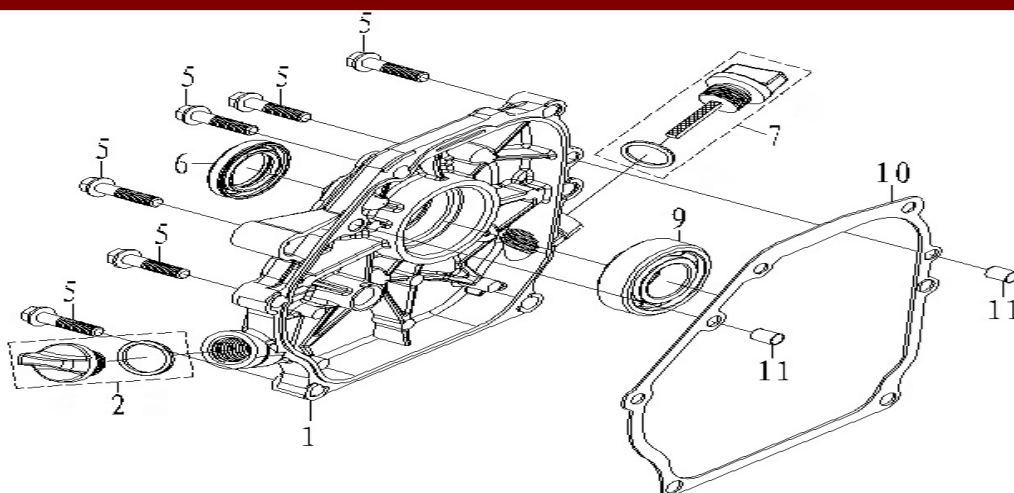

MOTOBOMBA DUCATI AGUA LIMPIA 3" 7HP DCW802 - DCW802

DPE210/P2/4	ARANDELA REGULADOR MOTOR DUCATI DPE210Q	04	1	No
DPE210/P2/5	REGULADOR GAS MOTOR DUCATI DPE210Q	05	1	No
DPE210/P2/8	RODAMIENTO CIGUEÑAL MOTOR DUCATI DPE210Q	08	1	No
DPE210/P2/9	ARANDELA DRENAJE MOTOR DUCATI DPE210Q	09	2	No
DPE210/P2/10	TORNILLO VACIADO CARTER MOTOR DUCATI DPE210Q	10	2	No
DPE210/P2/11	RETEN CIGUEÑAL MOTOR DUCATI DPE210Q	11	1	Si
DPE210/P2/12	CHAPA AIREACION INFERIOR MOTOR DUCATI DPE210Q	12	1	No
DPE210/P2/13	TORNILLO CHAPA MOTOR DUCATI DPE210Q	13	3	No
DPE210/P2/14	CHAPA VENTILACION VOLANTE MOTOR DUCATI DPE210Q	14	1	No
DPE210/P2/15	DIODO ALARMA ACEITE MOTOR DUCATI DPE210Q	15*	1	Si
DPE210/P2/6	ALARMA ACEITE MOTOR DUCATI DPE210Q	6*	1	No
DPE210/P2/7	TORNILLO M6X16 MOTOR DUCATI DPE210Q	7*	2	No

TAPA CARTER

(*La Imagen puede no corresponder exactamente con el modelo. **Sujeto a modificaciones)

Referencia	Descripción	Posición	Cantidad	Master
DPE210/P3/1	TAPA CARTER MOTOR DUCATI DPE210Q	01	1	No
DPE210/P3/2	TAPON ACEITE MOTOR DUCATI DPE210Q	02	1	No
DPE210/P3/5	TORNILLO M8X32 MOTOR DUCATI DPE210Q	05	6	No
DPE210/P3/6	RETEN CIGUEÑAL MOTOR DUCATI DPE210Q	06	1	Si
DPE210/P3/7	TAPON NIVEL COMPLETO MOTOR DUCATI DPE210Q	07	1	No
DPE210/P3/9	RODAMIENTO CIGUEÑAL MOTOR DUCATI DPE210Q	09	1	No
DPE210/P3/10	JUNTA CARTER MOTOR DUCATI DPE210Q	10	1	Si
DPE210/P3/11	CASQUILO CULATA MOTOR DUCATI DPE210Q	11	2	No