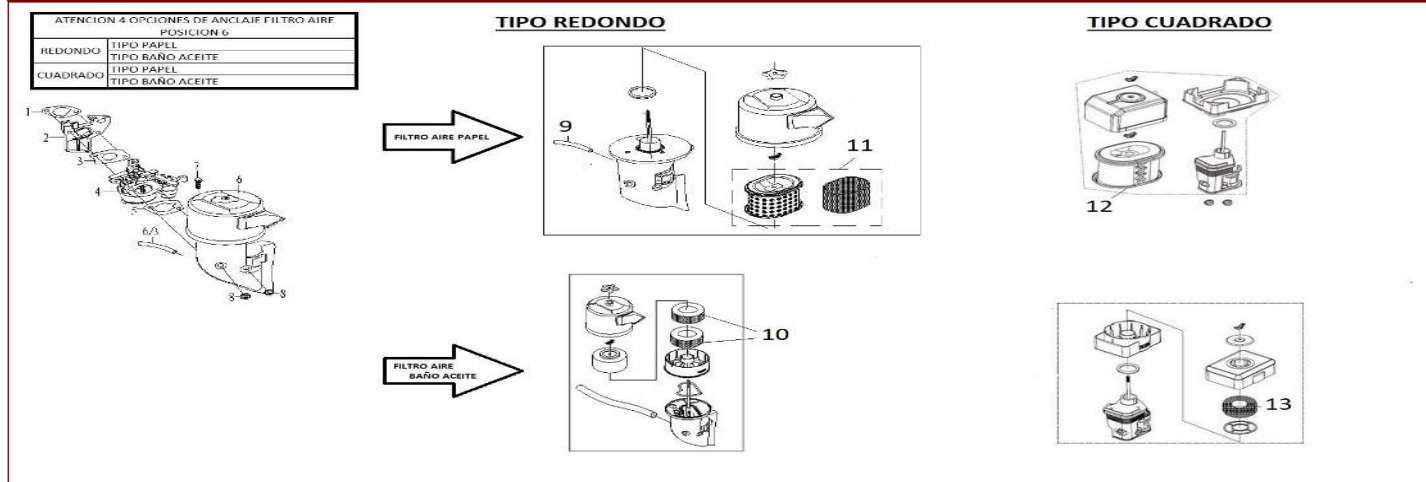

FILTRO AIRE

(*La Imagen puede no corresponder exactamente con el modelo. **Sujeto a modificaciones)

Referencia	Descripción	Posición	Cantidad	Master
DPE210/P7/1	JUNTA ADMISION MOTOR DUCATI DPE210Q	01	1	Si
DPE210/P7/2	SEPARADOR TERMICO MOTOR DUCATI DPE210Q	02	1	No
DPE210/P7/3	JUNTA CARBURADOR MOTOR DUCATI DPE210Q	03	1	Si
DPE210/P7/4	CARBURADOR MOTOR DUCATI DPE210Q	04	1	Si
DPE210/P7/5	JUNTA FILTRO DE AIRE MOTOR DUCATI DPE210Q	05	1	Si
DPE210/P7/7	TORNILLO M6X22 MOTOR DUCATI DPE210Q	07	1	No
DPE210/P7/8	TUERCA SUJECCION CARBURADOR MOTOR DUCATI DPE210Q	08	1	No
DPE210/P7/6/3	TUBO RESPIRADERO MOTOR DUCATI DPE210Q	09	1	No
DPE210/P7/6/57R	ELEMENTO FILTRO AIRE BAÑO EN ACEITE REDONDO	10	1	No
DPE210/P7/6/78R	ELEMENTO FILTRO AIRE MOTOR DUCATI DPE210Q	11	1	No
DPE210/P7/6/3C	ELEMENTO FILTRO AIRE PAPEL CUADRADO	12	1	No
DPE210/P7/6/5C	ELEMENTO FILTRO AIRE BAÑO EN ACEITE CUADRADO	13	1	No
DPE210/P7/6	ANCLAJE FITRO AIRE MOTOR DUCATI DPE210Q(CUADRADO BAÑO ACEITE)	6*	1	Si
DPE210/P7/6	ANCLAJE FITRO AIRE MOTOR DUCATI DPE210Q(CUADRADO BAÑO ACEITE)	6*	1	Si
DPE210/P7/6	ANCLAJE FITRO AIRE MOTOR DUCATI DPE210Q(CUADRADO BAÑO ACEITE)	6*	1	Si
DPE210/P7/6	ANCLAJE FITRO AIRE MOTOR DUCATI DPE210Q(CUADRADO BAÑO ACEITE)	6*	1	Si