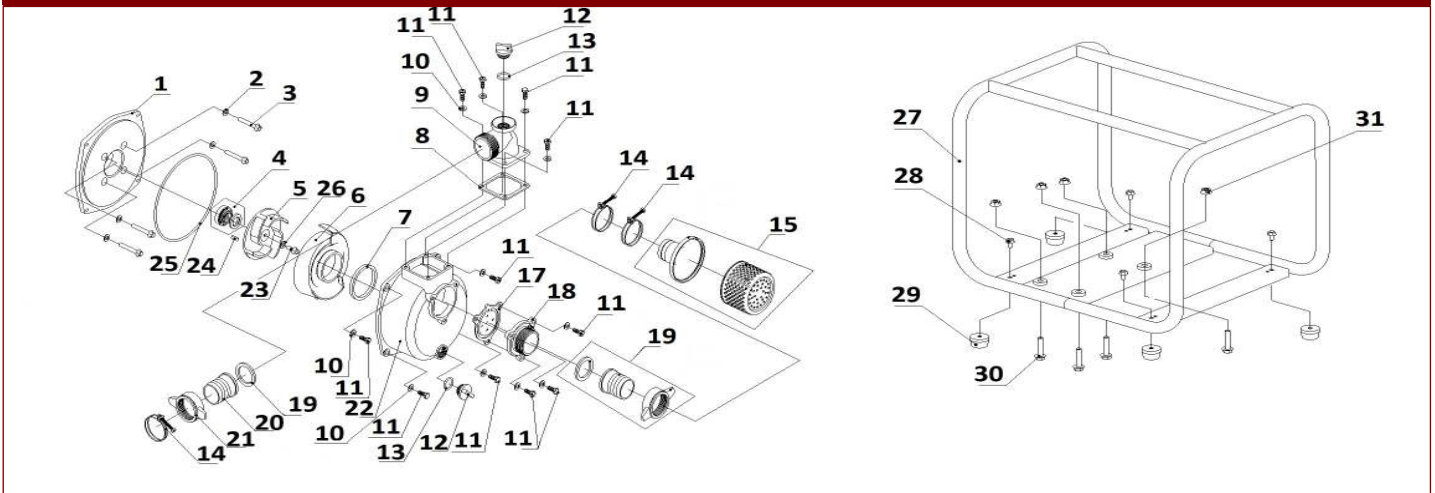

MOTOBOMBA DUCATI AGUA LIMPIA 3" 7HP DCW802 - DCW802

DPE210/P11/4	FILTRO LLENADO MOTOR DUCATI DPE210Q	04	1	No
DPE210/P11/5	DEPOSITO GASOLINA MOTOR DUCATI DPE210Q	05	1	No
DPE210/P11/6	ARANDELA FILTRO GASOLINA MOTOR DUCATI DPE210Q	06	1	Si
DPE210/P11/7	FILTRO GASOLINA MOTOR DUCATI DPE210Q	07	1	Si
DPE210/P11/8	CLIP TUBO MOTOR DUCATI DPE210Q	08	2	No
DPE210/P11/9	TUBO GASOLINA MOTOR DUCATI DPE210Q	09	1	No
DPE210/P11/10	TORNILLO M6X25 MOTOR DUCATI DPE210Q	10	11	No
DPE210/P11/11	ARANDELA MOTOR DUCATI DPE210Q	11	1	No
DPE210/P11/12	TUERCA SUJECCION CARBURADOR MOTOR DUCATI DPE210Q	12	2	No

BOMBA

(*La Imagen puede no corresponder exactamente con el modelo. **Sujeto a modificaciones)

Referencia	Descripción	Posicion	Cantidad	Master
16325003	CUERPO BOMBA TRASERO	01	1	No
15425019	ARANDELA 8□16□1.5	02	4	No
15325034	TORNILLO 8x60	03	4	No
34625001	SELLO MECANICO	04	1	Si
34925001	TURBINA	05	1	Si
32125002	DIFUSOR	06	1	No
27025003	JUNTA DIFUSOR	07	1	No
27025005	JUNTA CODO SALIDA	08	1	No
12625002	CODO	09	1	No
15425021	ARANDELA 10	10	11	No
15325026	TORNILLO 10x25	11	11	No
13125004	TAPON LLENADO/VACIADO	12	2	Si
20525003	TORICA	13	2	No
22325004	ABRAZADERA	14	3	No
11125002	FILTRO ASPIRACION	15	1	No
14125002	VALVULA RETENCION	17	1	Si
23425002	TOMA ASPIRACION	18	1	Si
35325002	RACOR ASPIRACION IMPULSION COMPLETO	19	2	Si
16325004	CUERPO BOMBA PRINCIPAL	22	1	Si
15325027	TORNILLO 5/16-24UNF (30)	23	1	No