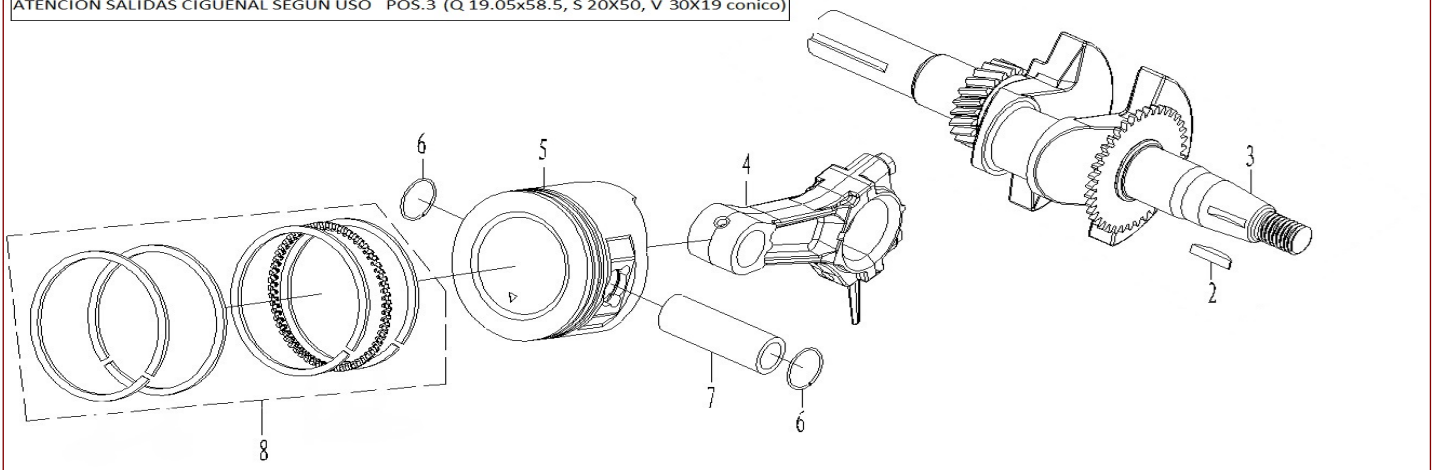

KIT PISTON Y CIGUEÑAL

ATENCIÓN SALIDAS CIGUEÑAL SEGUN USO POS.3 (Q 19.05x58.5, S 20X50, V 30X19 conico)

(*La Imagen puede no corresponder exactamente con el modelo. **Sujeto a modificaciones)

Referencia	Descripción	Posición	Cantidad	Master
DPE210/P4/2	CHAVETA CIGUEÑAL MOTOR DUCATI DPE210Q	02	1	No
DPE210/P4/4	BIELA MOTOR DUCATI DPE210Q	04	1	Si
DPE210/P4/5	PISTON MOTOR DUCATI DPE210Q	05	1	Si
DPE210/P4/6	GRUPILLA BULON MOTOR DUCATI DPE210Q	06	2	No
DPE210/P4/7	BULON MOTOR DUCATI DPE210Q	07	1	No
DPE210/P4/8	KIT SEGMENTO MOTOR DUCATI DPE210Q	08	1	Si
DPE210Q/P4/3	CIGUEÑAL TIPO Q 19,05X58,5 MOTOR DUCATI DPE210	3*	1	No
DPE210S/P4/3	CIGUEÑAL TIPO S 20X50 MOTOR DUCATI DPE210	3*	1	No
DPE210V/P4/3	CIGUEÑAL TIPO V 30X19 MOTOR DUCATI DPE210	3*	1	No
DPE210VG/P4/3	CIGUEÑAL TIPO V GENERADOR MOTOR DUCATI DPE210	3*	1	No