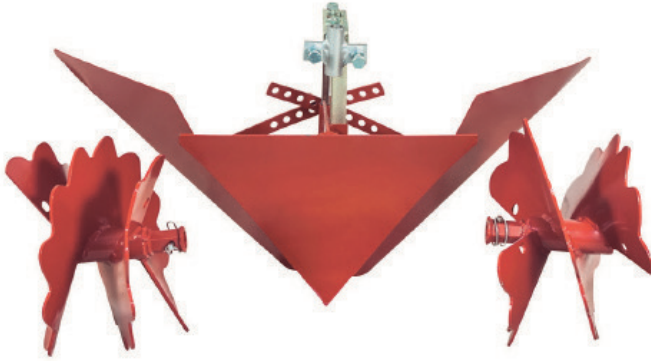

Su fácil manejo, su ajuste en 3 posiciones y la forma especial de su pico, le permite trabajar sobre cualquier terreno de cultivo en la formación de surcos.

**ARADO REVERSIBLE  
1/4 de vuelta 5"**  
Código: GRW-0117AG00P

**\$350.00**  
No grava IVA

**Se requiere el uso  
de este accesorio**

**ENGANCHE IMPLEMENTO  
CORTO 70mm**  
Código: GRW-906500050

**\$ 39.20**  
No grava IVA

Una opción ingeniosa para remontar la tierra.  
Su diseño helicoidal es usado para realizar caballones, remontar la tierra y acaballarar al mismo tiempo.