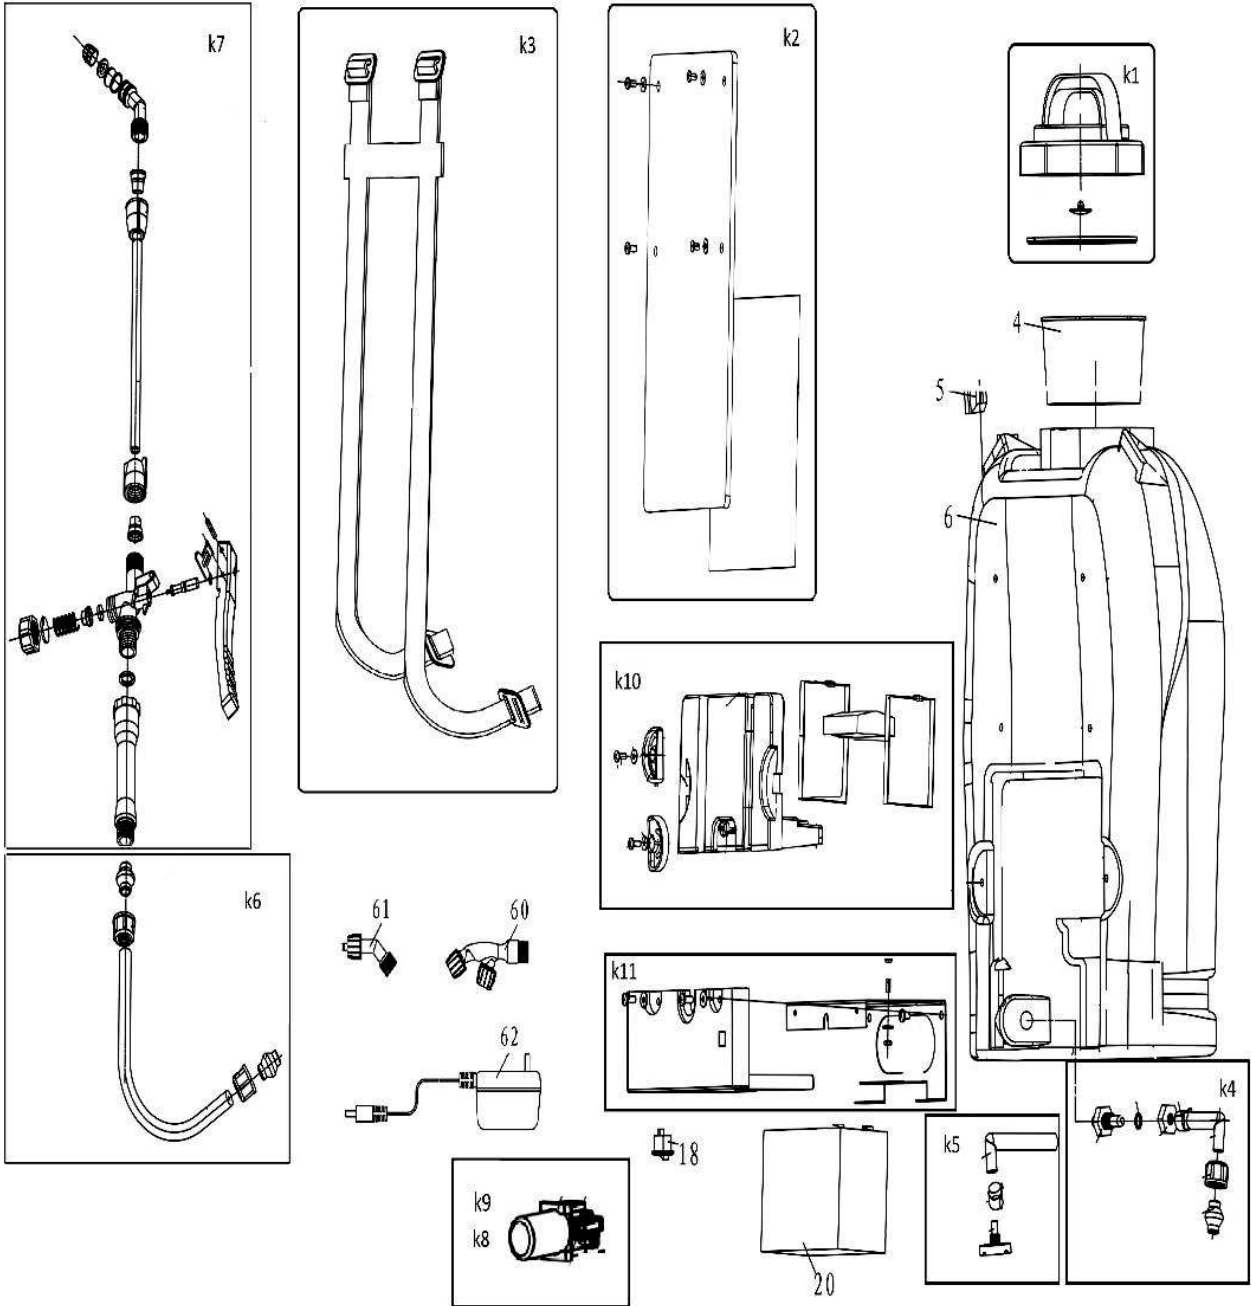

\$13.80

PIN DE CARGA DSP1800AS

DSP3118/5

\$2.90

SUJETA LANZA PULVERIZADOR ELECTRICO DUCATI DSP1800

PULVERIZADOR DSP2000

DSP3120S/63

\$3.29