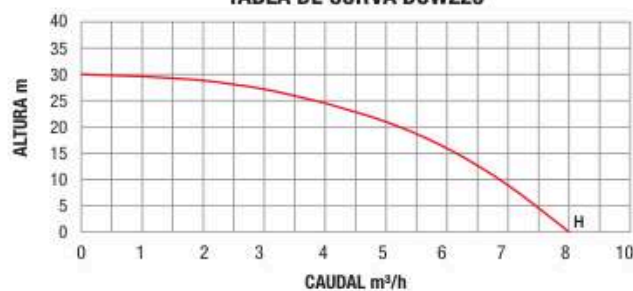

TABLA DE CURVA DCW225