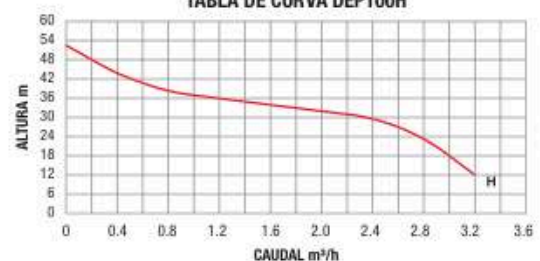

TABLA DE CURVA DEP100H