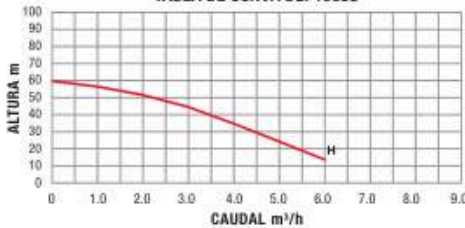

ELECTROBOMBAS SUMERGIBLE

	DEP1065S DCT-DEP1065S	DEP1585S DCT-DEP1585S	DEP20120H DCT-DEP20120H
Voltaje	127 V / 60 Hz	127 V / 60 Hz	220 V / 60 Hz
Potencia	1 hp	1,5 hp	2 hp
Arranque	Eléctrico	Eléctrico	Eléctrico
Bobinado	Cobre	Cobre	Cobre
Altura succión	Sumergible	Sumergible	Sumergible
Altura max.	60 m	80 m	117 m
Caudal max.	8400 l/h	8400 l/h	8400 l/h
Peso	14,2 kg	16,4 kg	20 kg
Descarga	1" 1/4	1" 1/4	1" 1/4

TABLA DE CURVA DEP1065S