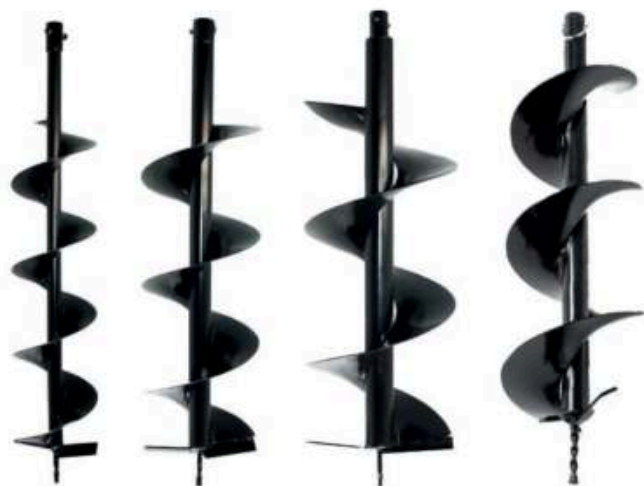

BROCAS OPCIONALES

CÓDIGO	BROCAS
DCT-DEA1771080	100x800mm - 4"
DCT-DEA1771580	150x800mm - 6"
DCT-DEA1772080	200x800mm - 8"
DCT-DEA1772580	250x800mm - 10"

HOYADORA

El hoyador Goodyear destaca por su gran potencia, ideal para hacer hoyos de forma rápida y sencilla en replantaciones o instalaciones de postes.