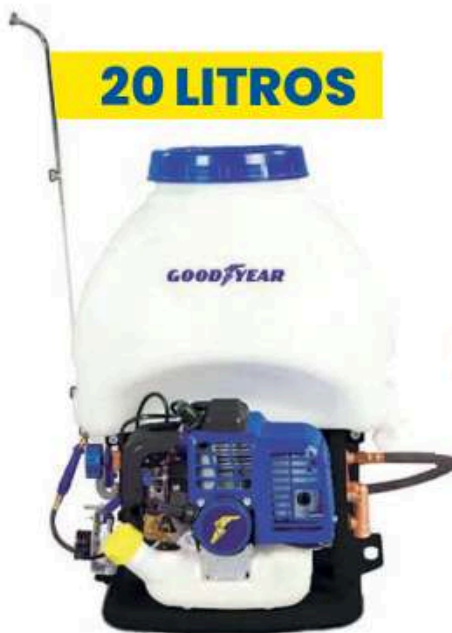

PULVERIZADORES LIQUIDOS - MOTOR	GY2500SPS / GY2525SPS GDY-GY2500SPS / GDY-GY2525SPS
Motor	2T
Cilindrada	25,4 cc
Potencia	0,7 kw / 1 hp
Régimen	7500 rpm
Depósito combustible	0,75 l
Arranque	Manual
Caudal de líquido	6 - 7 l/min
Presión de trabajo	25 BAR - 362 PSI
Peso	10 kg

El pulverizador a motor Goodyear **GY2500SPS** y **GY2525SPS**, incluyen **lanza de varilla** (vegetación baja) y **lanza regulable** (vegetación alta), permitiendo un trabajo más rápido y eficiente.

LANZA REGULABLE

20 LITROS