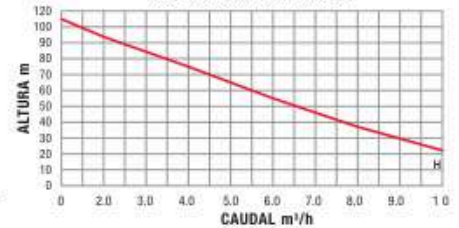

TABLA DE CURVA DEP20120H