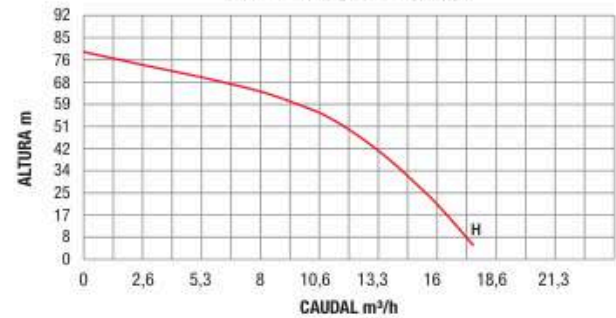

TABLA DE CURVA DCW504