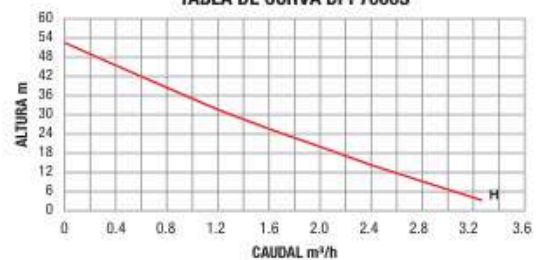

TABLA DE CURVA DPP7000S