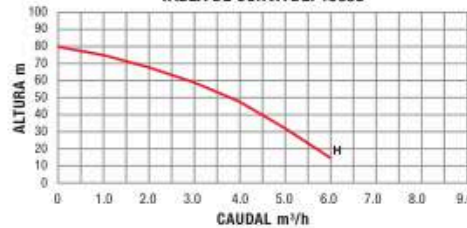

TABLA DE CURVA DEP1585S