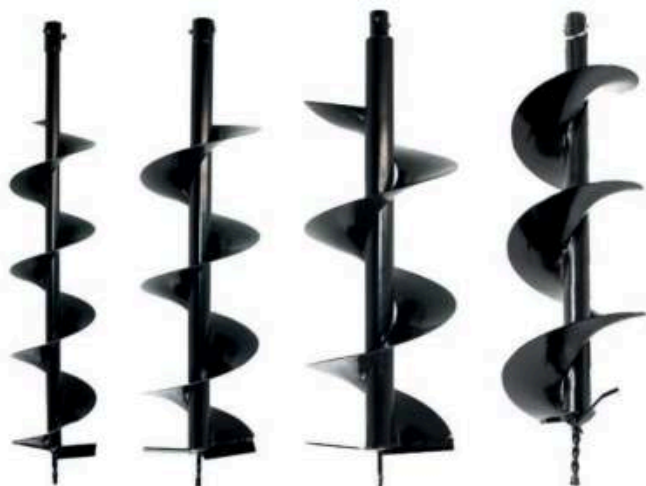

HOYADORA

El hoyadora Ducati permite hacer hoyos con facilidad y rapidez para las instalaciones de postes o para replantaciones.

La hoyadora **DEA6200S** perfora suelos con facilidad, con **broca de doble hélice** y **puntera twist de widia** para mayor resistencia y eficiencia.

Brocas opcionales

CÓDIGO	BROCAS	
DCT-DEA1771080	100x800mm - 4"	$46,21
DCT-DEA1771580	150x800mm - 6"	$50,31
DCT-DEA1772080	200x800mm - 8"	$66,74
DCT-DEA1772580	250x800mm - 10"	$70,85

2T
PETROL
GASOLINA

*Incluye Broca de 8" y 4"

Más información

Arranque Easy Start

HOYADORA **DEA 6200S** DCT-DEA6200S

Motor	2 Tiempos
Cilindrada	62 cc
Potencia	2,6 kw - 3,5 hp
Dimensiones broca	200 x 800 mm
Mezcla	40 : 1
Depósito gasolina	0,9 L.
Peso	5,16 kg