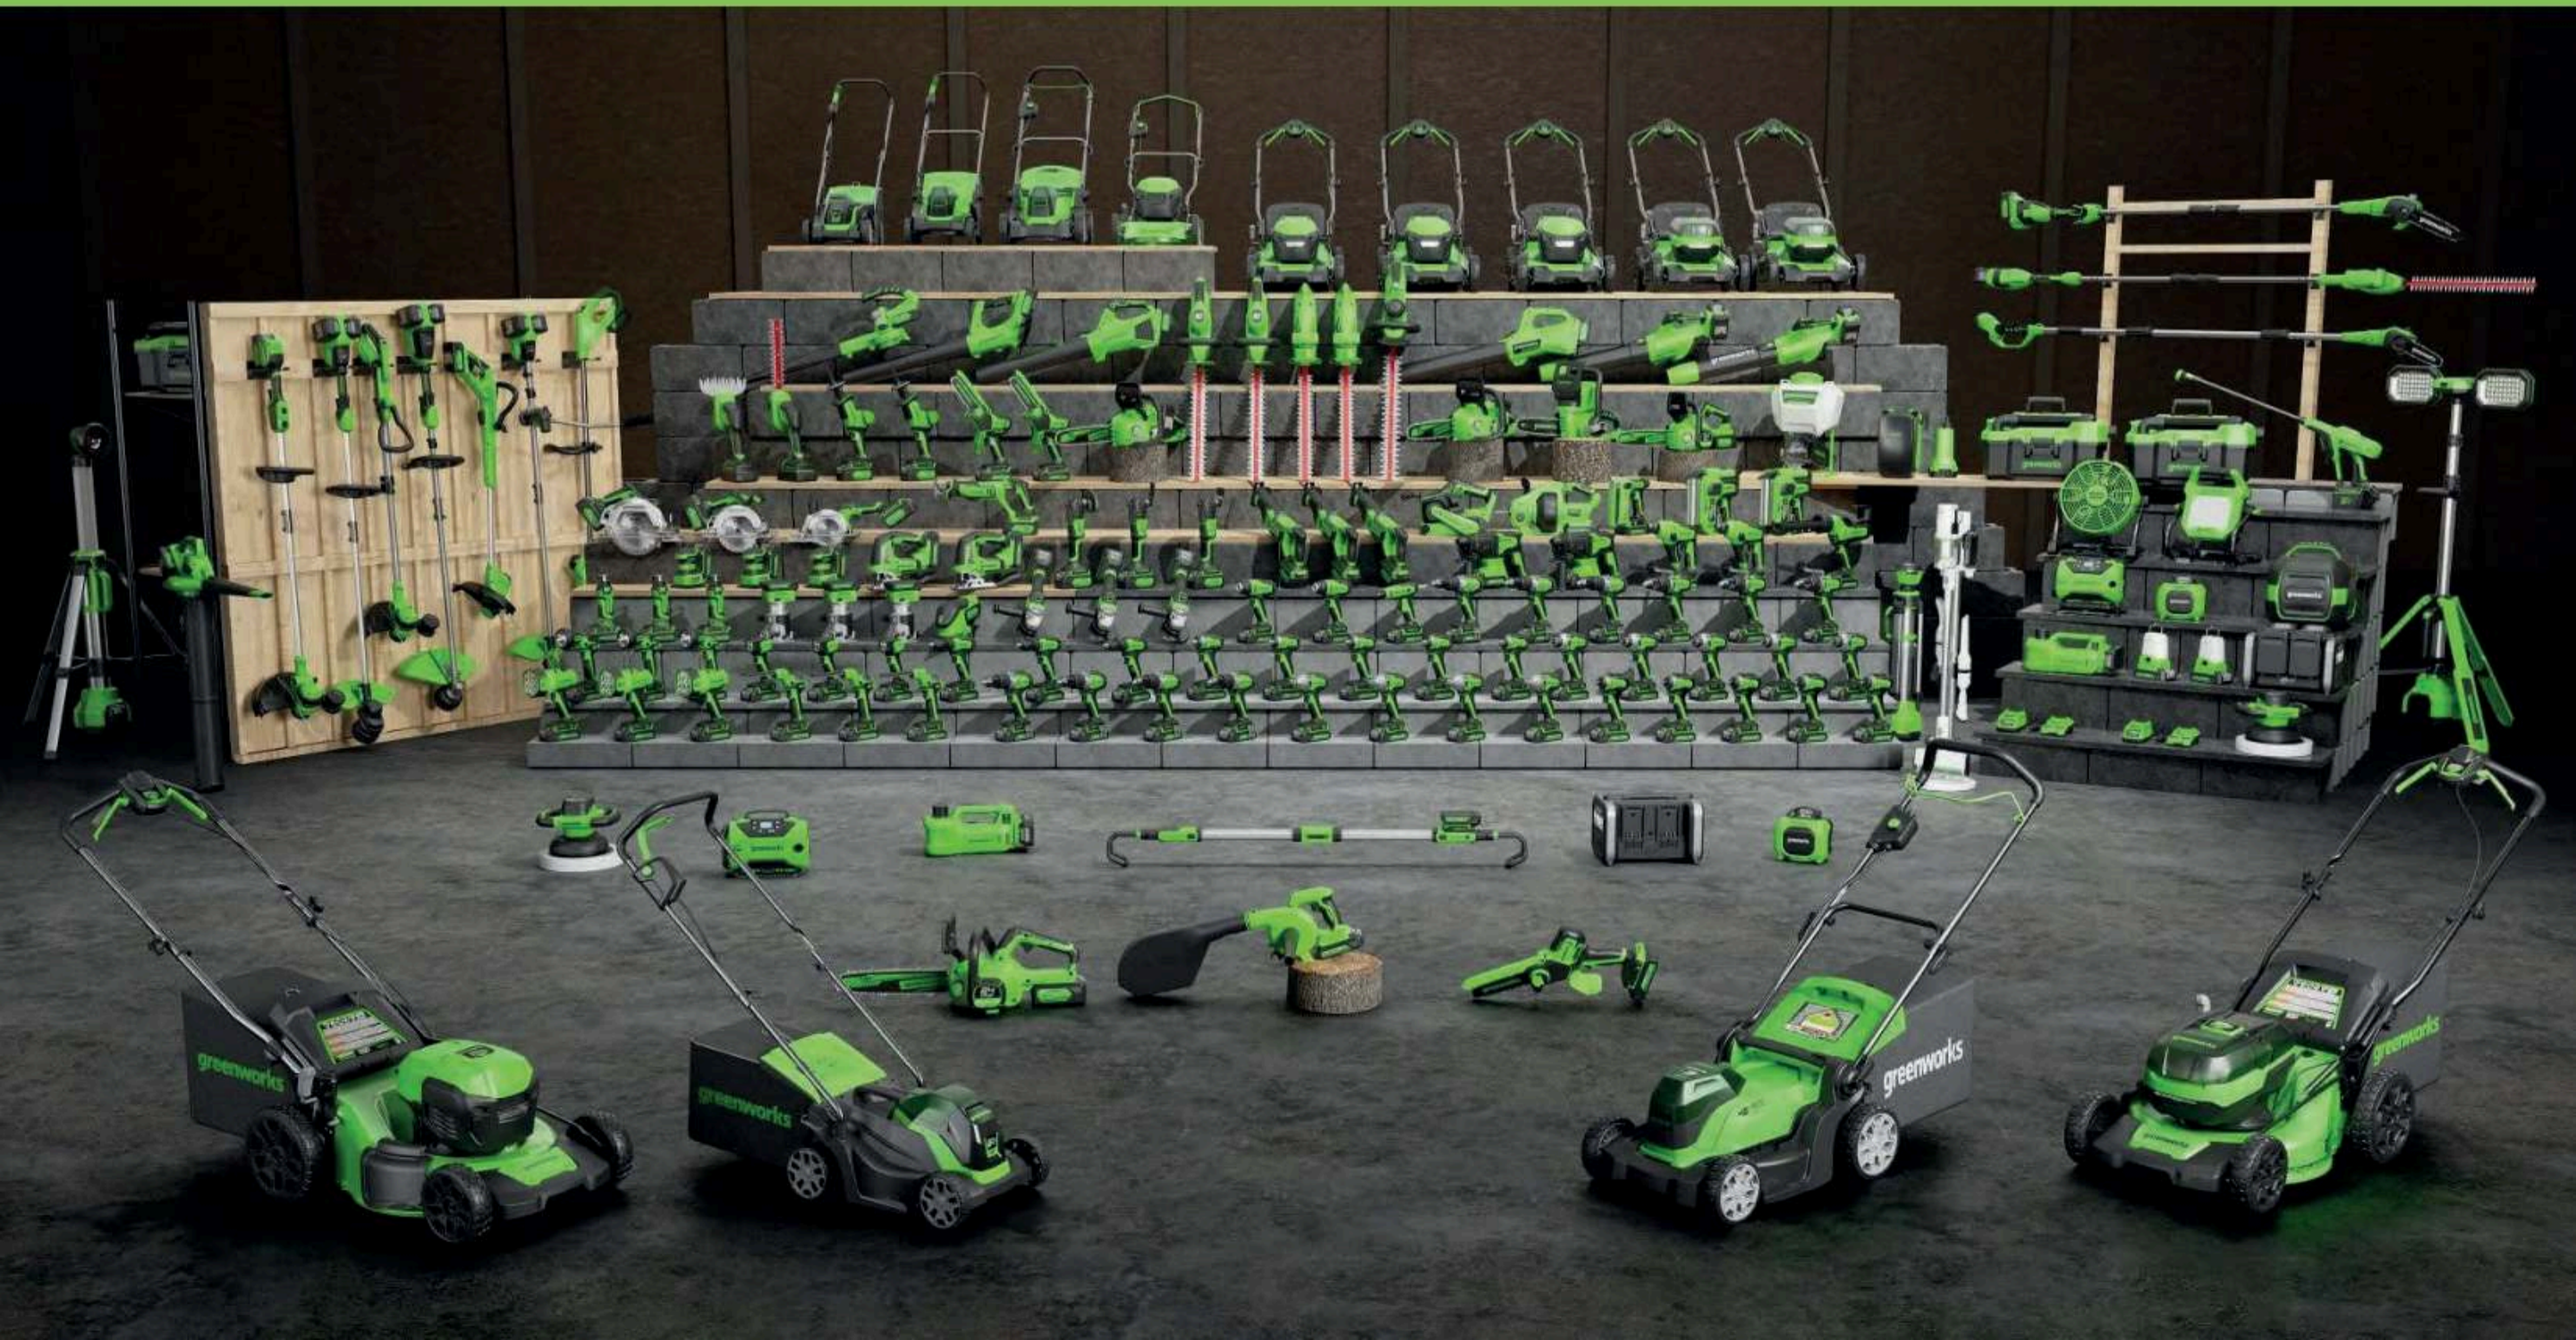

greenworks®

PRODUCTOS AGRO