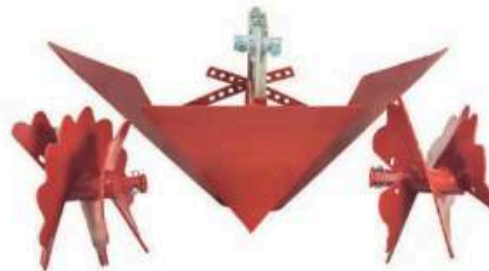

## ENGANCHE IMPLEMENTO LARGO 70mm

Código: GRW-90651020

Una opción ingeniosa para remontar la tierra. Su diseño helicoidal es usado para realizar caballones, remontar la tierra y acaballar al mismo tiempo.