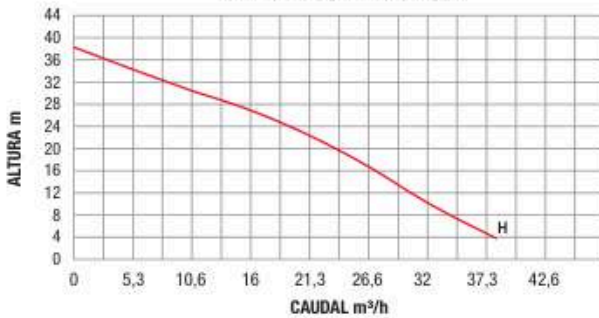

TABLA DE CURVA DCW502